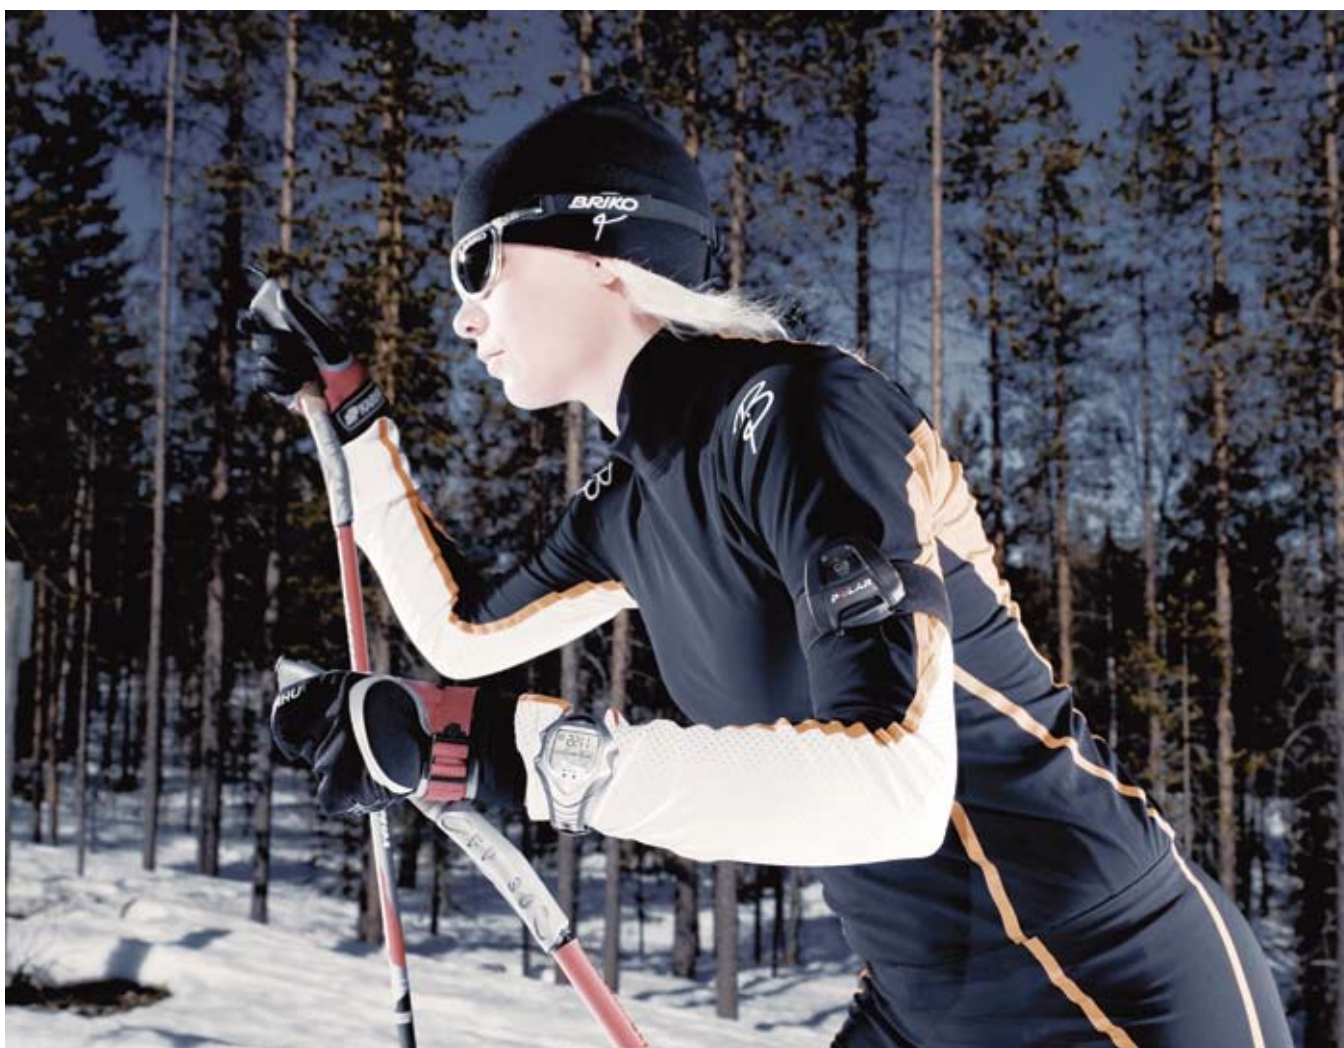

## Спортивные навигаторы GARMIN FORERUNNER

Спортивные компьютеры-навигаторы GPS Garmin Forerunner разработаны для использования спортсменами циклических видов спорта и сочетают в себе компактность и функциональность.