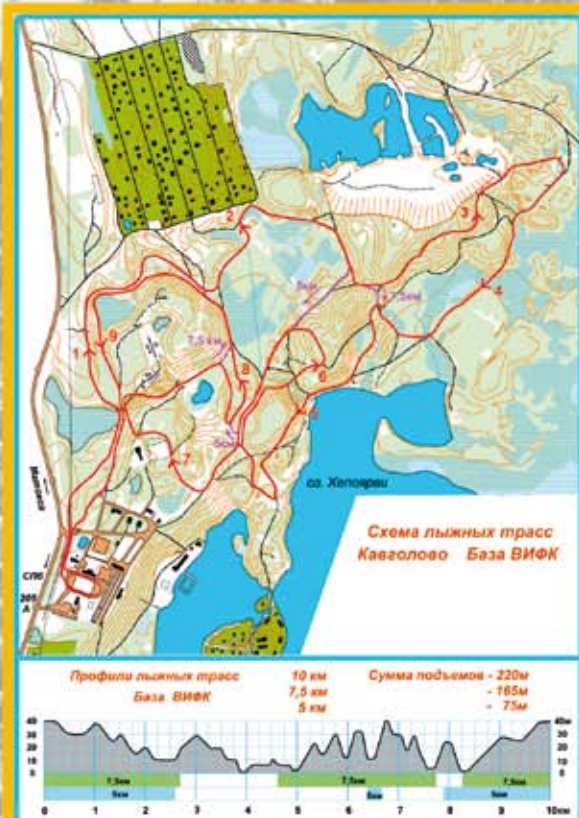

### Лыжная трасса Государственной Академии Физической Культуры и Спорта ("Орлиная Гора")

Трасса профессионального уровня длиной 5 км. Серьезный перепад высот, тяжелые подъемы и спуски. Ширина трассы до 10 метров. Подготовлена под коньковый ход. Ближайшие спортивные базы - "Университет" и "Академия им. П.Ф. Лесгафта".