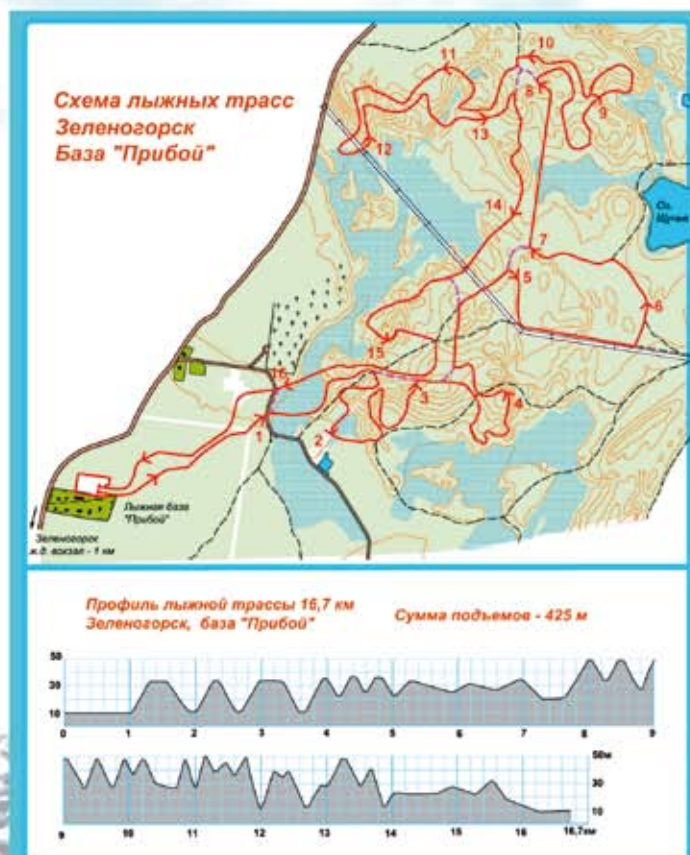

Где можно покататься на лыжах?

Схемы лыжных трасс на Карельском перешейке